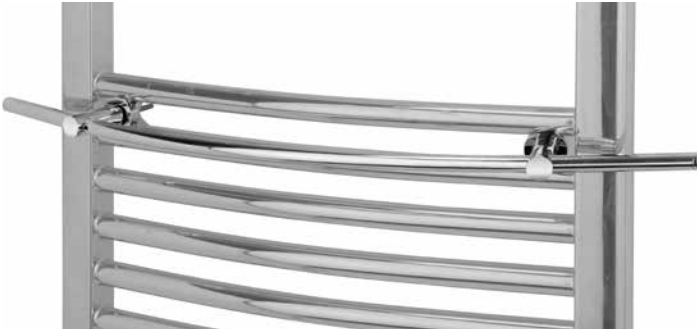

Enkelkrok, magnet

Magnetic single robe hook / Kleiderhaken magnetisch

54 x 54 x 57 mm

104106182

395 kr

■ **Radiatorkrok**
 Radiator hook / Haken Heizkörper
 170 x 55 x 70 mm 104506122
 Polerad / polished / poliert
 104506124
 Vit / white / weiss
 10,3 €