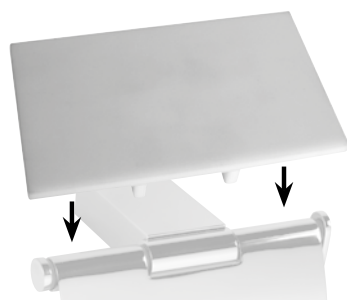

■ **Tvålkoppshållare**
Holder for soap dispenser, chrom
Halter
Glassdosing - Chrom
70 x 55 x 100 mm
131567037 OMEGA
15,4 €

■ **NEW**

Mobilhylla
Mobile phone shelf for toilet
paperholder
Handy-Regal Toilettenpapierhalter
132 x 27 x 99 mm
131567032
6,2 €