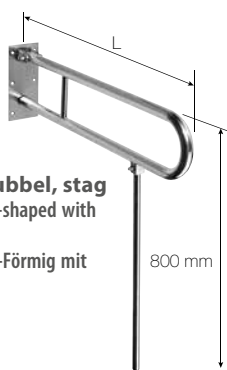

HELP

- ④ **Stödhantag dubbel, stag**
  Foldable grab bar U-shaped with supporting leg
  Stützklappgriff in U-Förmig mit Standfuss