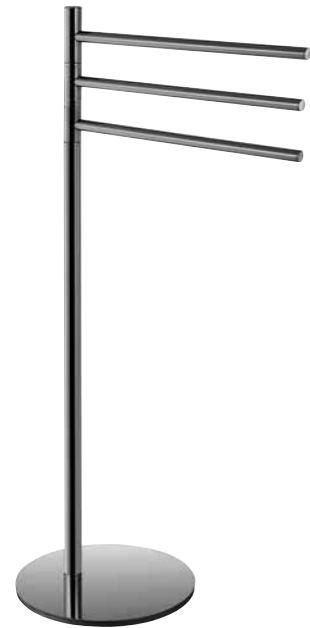

■ **Handduksställare trippel, fristående**
Free standing 3 swing arm towel stand Dreifacher
Handtuchständer, drehbar
370 x 850 x 250 mm
104836032
3130 kr