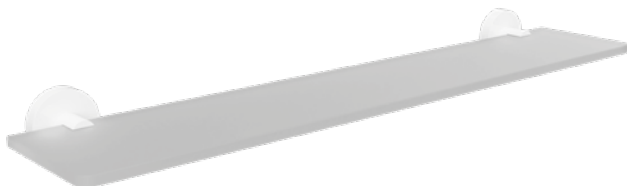

■ **NEW**
Glashylla
Glass shelf / Glasablage / 600 x 55 x 130 mm
104102044
890 kr