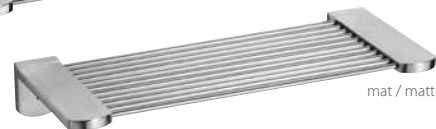

■ **Soap dish polished surface / Seifenablage / Полочка - мыльница**
270 x 40 x 110 mm
146102272 polished / poliert / блеск
146102275 mat / matt / мат
49,2 €

mat / matt / мат