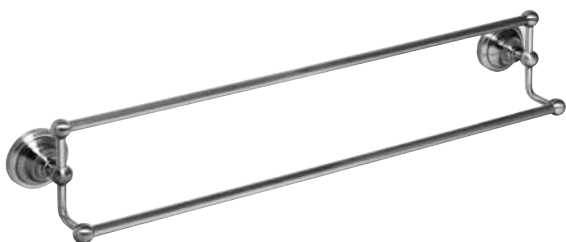

■ **Handduksstång, dubbel / Double towel holder / Doppelhandtuchhalter**

665 x 125 x 115 mm

144304232 Krom / chrome / Chrom

56,4 €

144204238 Guld-Krom / gold-chrome / Gold-Chrom

55,0 €

144104237 Brons / bronze / Bronze