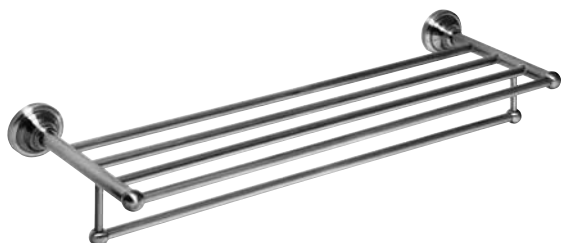

665 x 65 x 225 mm

144302182 Krom / chrome / Chrom

60,2 €

144202188 Guld-Krom / gold-chrome / Gold-Chrom

67,7 €

144102187 Brons / bronze / Bronze

106,7 €

■ **Handdukshylla med stång / Towel rack with rail / Handtuchablage**