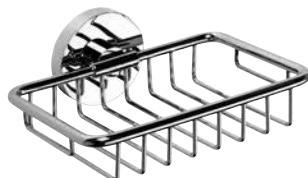

■ **Tvåldispenser**
 Soap dispenser / Seifenspender
 55 x 175 x 85 mm, 150 ml
 104109012
 33,3 €

■ **Tvåldispenser**
 Soap dispenser / Seifenspender
 55 x 195 x 85 mm, 150 ml
 104609172
 37,1 €

■ **Tvåldispenser, stor**
 Soap dispenser / Seifenspender
 70 x 230 x 110 mm, 550 ml
 104109032
 73,9 €

■ **Tvåldispenser, magnetisk tvål**
 Soap dispenser with magnetic soap
 holder, glass
 Seifenspender mit Magnetseifenhalter
 75 x 160 x 100 mm, 200 ml
 104109182
 44,7 €

■ **Tvåldispenser glas, liten**
 Soap dispenser, MINI glass
 Glasseifenspender MINI
 75 x 160 x 100 mm, 200 ml
 138709041
 30,9 €

■ **Tvålkopp, glas**
 Soap dish holder
 Seifenablage mit Glasschale
 110 x 55 x 105 mm
 104108042
 15,8 €

■ **Tvålhylla, metall**
 Soap dish metallic
 Seifenhalter metallisch
 125 x 55 x 115 mm
 104208082
 17,2 €