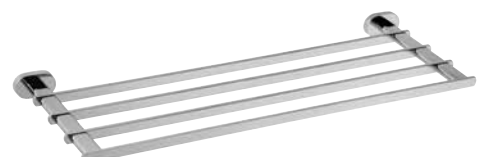

■ **Tandborstglas**
Holder with glass / Glashalter mit Glas
70 x 100 x 105 mm
118410011
22,0 €

■ **Glashylla**
Glass shelf / Glasablage
520 x 30 x 145 mm
118402031
35,6 €

■ **Handduksstång**
Towel holder / Handtuchhalter
610 x 35 x 65 mm
118404041
47,5 €

■ **Handduksstång, dubbel**
Double towel holder / Doppelhandtuchhalter
650 x 30 x 110 mm
118404051
71,5 €

■ **Handduksstång, trippel**
Towel rack / Handtuchablage 650 x 30
x 200 mm
118412181
130,8 €

Mässing