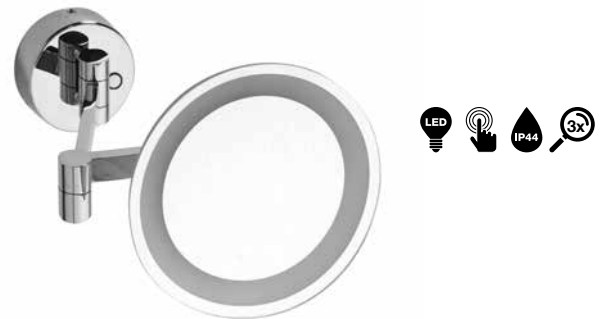

- **NEW**
  Smink & Rakspegel, svängbar, LED
  Cosmetic mirror with 2x LED light, IP44, touch sensor
  Rasier- und Kosmetikspiegel mit LED Beleuchtung
  200 x 200 x 430 mm, ø 200 mm 116101802
  166,7 €