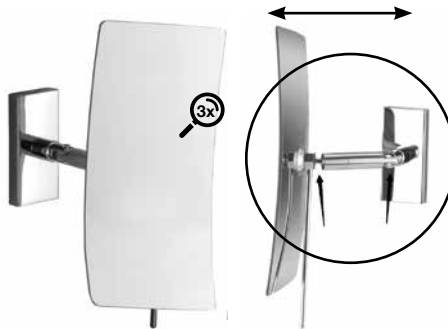

■ **NEW**
Smink & Rakspegel
Cosmetic mirror / Rasier- und Kosmetikspiegel
130 x 240 x 100 mm
116201222
53,3 €