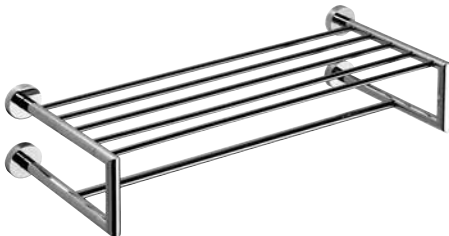

- **Handduksstång dubbel**
Double towel holder / Doppelhandtuchhalter
- 104204052 655 x 55 x 120 mm
- 104204272 855 x 55 x 120 mm

440 kr
550 kr
625 kr
890 kr

- **Handdukshylla**
Towel rack / Handtuchablage
- 655 x 55 x 215 mm
- 104205082

745 kr
60,0 €??
1070 kr

- **Handdukshylla vikbar**
Tiltable towel rack / Handtuchablage, klappbar
- 655 x 55 x 270 mm
- 104205152

1845 kr

- **Handdukshylla med stång**
Towel rack with rail / Handtuchablage
- 104205072 655 x 110 x 215 mm
- 104219072 550 x 120 x 265 mm

1725 kr
1690 kr

- **Handdukshylla med stång**
Tiltable towel rack with hooks
Handtuchablage, klappbar mit Haken
- 655 x 105 x 270 mm
- 104205162

2220 kr

- **Handdukshylla med stång**
Double towel rack with rail / Doppellandtuchablage
- 655 x 160 x 225 mm
- 104205102