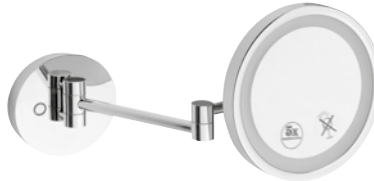

SMINK & RAKSPEGLAR / BATHROOM MIRRORS / KOSMETIKSPIEGEL

Mässing

Krom

Polerat

Glas

- **Smink & Rakspegel, limbar**
Glue-on mirror / Rasier- und Kosmetikspiegel
151 x 17 x 151 mm, ø 131 mm
112101150
890 kr

- **Smink & Rakspegel med LED belysning**
Cosmetic bath mirror with LED light
Rasier- und Kosmetikspiegel mit LED Beleuchtung
255 x 200 x 400 mm, ø 200 mm 112101149
3995 kr