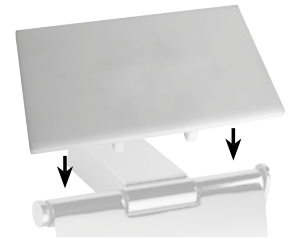

- **NEW**
  Mobilhylla till Toalettpappershållare
  Mobile phone shelf for toilet paperholder
  Handy-Regal Toilettenpapierhalter 132 x 27 x
  99 mm 131567032
  190 kr