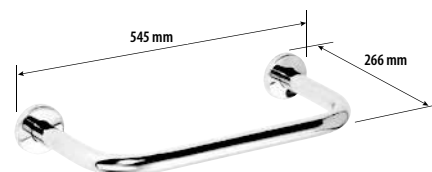

- ⑧ **Stödhantag vinklat**
Angled grab bar 120°
Winkelgriff 120°

- ⑨ **Stödhantag dusch**
Shower grab bar
Duschgriff

- ⑩ **Stödhantag**
Protection of dip-pipe against wheelchair crash
Siphonschutz

Modell Type Typ	Längd Product length Längen der Haltegriffe	Finish / Finish / Ausführung	Pris Price € Preis €	Artikelnummer Ordering number Bestellnummer
⑧	660 x 400 mm	Polerat / polished / poliert	47,5	301102011
		Matt / matt / gebürstet	51,5	301102012
		Vit / white / weiss	30,5	301102014
⑨	710 x 710 mm	Polerat / polished / poliert	76,3	301102031
		Matt / matt / gebürstet	82,2	301102032
		Vit / white / weiss	37,8	301102034
⑩	545 x 266 mm	Polerat / polished / poliert	43,7	301102121
		Matt / matt / gebürstet	47,4	301102122
		Vit / white / weiss	24,8	301102124