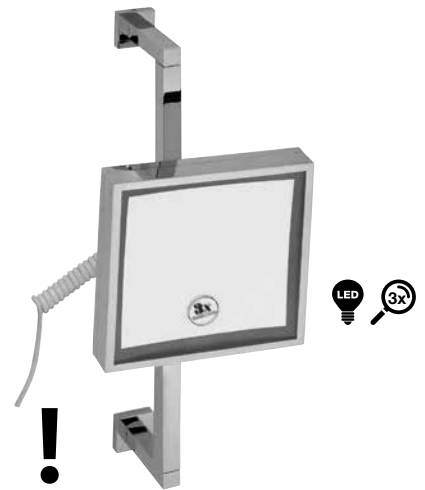

■ **Smink&Rakspegel**
Cosmeticmirror
Rasier- und Kosmetikspiegel
185 x 260 x 420 mm, ø 135 mm
106301122
790 kr

■ **NEW**
Smink & Rakspegel, svängbar, LED
Cosmetic bath mirror with LED light
Rasier- und Kosmetikspiegel mit LED Beleuchtung
200 x 200 x 430 mm, ø 200 mm
116102672
5590 kr

SMINK & RAKSPEGLAR / BATHROOM MIRRORS / KOSMETIKSPIEGEL

Mässing

Krom

Polerat

Glas

- **Smink & Rakspegel, LED**
Cosmetic bath mirror with LED light
Kosmetikspiegel mit LED-Beleuchtung
200 x 550 x 140 mm, ø 200 mm, 5,6 W
112101162 osvjetlením / with light **162,5 €**
112101168 osvjetlením / with light **191,1 €**

- **Smink & Rakspegel**
Cosmetic bath mirror / Rasier- und Kosmetikspiegel
200 x 535 x 140 mm,
ø 200 mm
112201172
131,8 €

- **Smink & Rakspegel, LED**
Cosmetic bath mirror with LED light
Kosmetikspiegel mit LED-Beleuchtung
200 x 505 x 175 mm 112101182
162,5 €