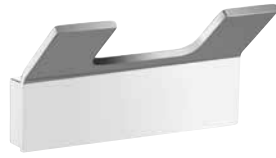

1. **NEW**
   Dubbelkrok
   Double hook / Doppelhaken
   83 x 46 x 33 mm
   139106032
   9,5 €