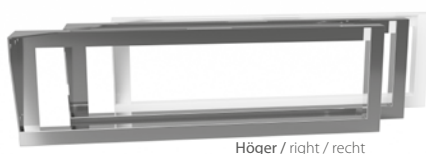

■ **NEW**
Tvättställskonsoller / Wash Basin Bracket rectangular / Konsole abgeschlossen

	L			
Rostfritt blank / Stainless shine / Edelstahl Glanz	490 mm	201541061	Höger / right / recht	53,0 €
Rostfritt blank / Stainless shine / Edelstahl Glanz	490 mm	201541051	Vänster / left / links	53,0 €
Rostfritt matt / Stainless matt / Edelstahl Matt	490 mm	201541065	Höger / right / recht	52,0 €
Rostfritt matt / Stainless matt / Edelstahl Matt	490 mm	201541055	Vänster / left / links	52,0 €
Vit / Fe white / Fe Weiß	490 mm	201541064	Höger / right / recht	30,0 €
Vit / Fe white / Fe Weiß	490 mm	201541054	Vänster / left / links	30,0 €