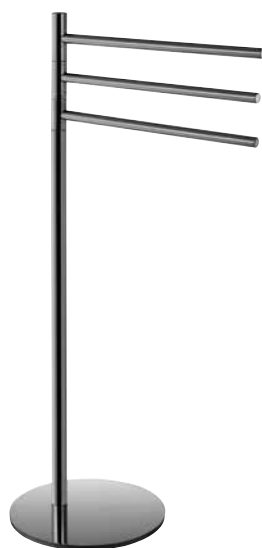

■ **Handduksstång svängbar**
Free standing 3 swing arm towel stand
Dreifacher Handtuchständer, drehbar
370 x 850 x 250 mm 104836032
123,6 €