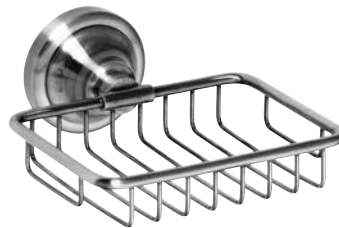

1. **Trådkorg** Soap basket / Seifenhalter
   140 x 65 x 142 mm
   144308162 Krom / chrome / Chrom **23,6 €**
   144208168 Guld-Krom / gold-chrome / Gold-Chrom **26,5 €**
   144108167 Brons / bronze / Bronze **35,5 €**