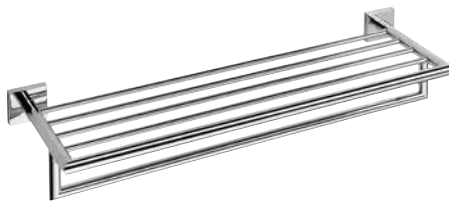

■ **Handduksstång dubbel**
 Double towel holder / Doppelhandtuchhalter
 655 x 55 x 110 mm
 132104052
 34,3 €

■ **Handduksstång**
 Towel holder / Handtuchhalter
 132204012 355 x 55 x 65 mm 24,0 €
 132204022 505 x 55 x 65 mm 28,4 €
 132204042 655 x 55 x 65 mm 32,0 €

■ **Handduksstång dubbel**
 Double towel holder / Doppelhandtuchhalter
 655 x 55 x 120 mm
 132204052
 40,1 €

BETA

Mässing

Krom

Polerat

Glas

■ **Handdukshylla**
Towel rack / Handtuchablage
655 x 55 x 215 mm
132205082
59,1 €

■ **Handdukshylla med stång**
Towel rack with rail / Handtuchablage
655 x 106 x 215 mm
132205072
67,8 €

■ **Handdukshylla med stång**
Double towel rack with rail / Doppellandtuchablage
655 x 160 x 225 mm
132205102
89,4 €