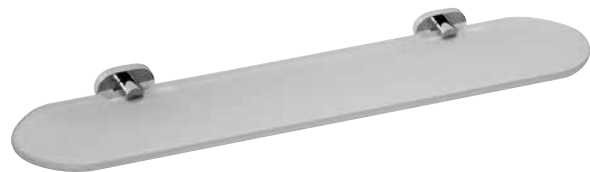

■ **Glashylla**
Glass shelf / Glasablage
520 x 30 x 145 mm
118402031
35,6 €