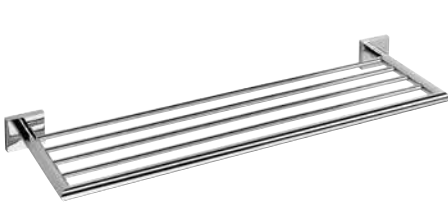

■ **Handduksstång dubbel**
 Double towel holder / Doppelhandtuchhalter
 655 x 55 x 110 mm
 132104052
 34,3 €

■ **Handduksstång**
 Towel holder / Handtuchhalter
 132204012 355 x 55 x 65 mm 24,0 €
 132204022 505 x 55 x 65 mm 28,4 €
 132204042 655 x 55 x 65 mm 32,0 €

■ **Handduksstång dubbel**
 Double towel holder / Doppelhandtuchhalter
 655 x 55 x 120 mm
 132204052
 40,1 €

BETA

Mässing

Krom

Polerat

Glas

■ **Handdukshylla**
Towel rack / Handtuchablage
655 x 55 x 215 mm
132205082
59,1 €

■ **Handdukshylla med stång**
Towel rack with rail / Handtuchablage
655 x 106 x 215 mm
132205072
67,8 €

■ **Handdukshylla med stång**
Double towel rack with rail / Doppellandtuchablage
655 x 160 x 225 mm
132205102
89,4 €