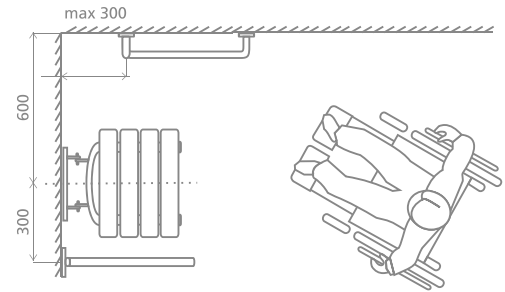

HELP

Modell Type Typ	Finish / Finish / Ausführung	Pris Price € Preis €	Artikelnummer Ordering number Bestellnummer
25	Plast, rostfritt / plastic, stainless	108,7	338125066
26	Plast, rostfritt / / plastic, stainless	141,5	338125081
27	Plast, rostfritt / plastic, stainless	122,2	338125071