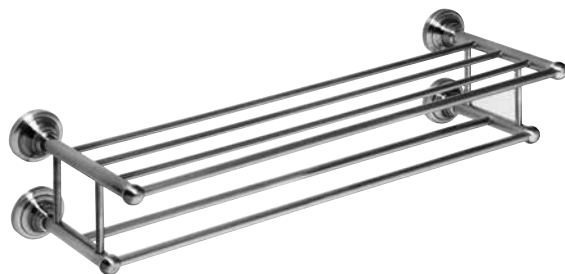

665 x 120 x 225 mm

144302092 Krom / chrome / Chrom

70,9 €

144202098 Guld-Krom / gold-chrome / Gold-Chrom

85,6 €

144102097 Brons / bronze / Bronze

132,2 €

■ **Handdukshylla med stång**