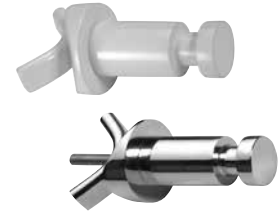

Enkelkrok, magnet

Magnetic single robe hook / Kleiderhaken magnetisch

54 x 54 x 57 mm

104106182

395 kr

■ **Radiatorkrok**
 Radiator hook / Haken Heizkörper
 170 x 55 x 70 mm 104506122
 Polerad / polished / poliert
 104506124
 Vit / white / weiss
 10,3 €