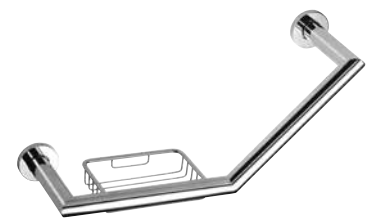

660 kr
675 kr

■ **Badkarshandtag vinkel**
Bath grab bar angled / Wannengriff abgewinkelt
460 x 250 x 80 mm
102307022
1045 kr

■ **Badkarshandtagvinkel, tvålkorg**
Bath grab bar angled with soap basket Wannengriff abgewinkelt mit Seifenkorb
400 x 200 x 130 mm
102307032
1245 kr

■ **Badkarshandtag**
Bath grab bar / Wannengriff
350 x 50 x 75 mm
104307611
910 kr

■ **Badkarshandtag vinkel**
Bath grab bar angled / Wannengriff
412 x 203 x 74 mm
104307621
1150 kr

■ **Badkarshandtag vinkel, tvålkorg**
Bath grab bar angled with soap basket Wannengriff mit Seifenhalter
440 x 220 x 130 mm
104307631
1445 kr