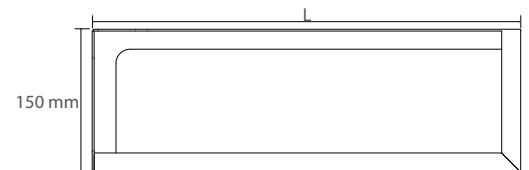

■ **NEW**
Tvättställskonsoller / Wash Basin Bracket rectangular / Konsole abgeschlossen

	L			
Rostfritt blank / Stainless shine / Edelstahl Glanz	490 mm	201541061	Höger / right / recht	53,0 €
Rostfritt blank / Stainless shine / Edelstahl Glanz	490 mm	201541051	Vänster / left / links	53,0 €
Rostfritt matt / Stainless matt / Edelstahl Matt	490 mm	201541065	Höger / right / recht	52,0 €
Rostfritt matt / Stainless matt / Edelstahl Matt	490 mm	201541055	Vänster / left / links	52,0 €
Vit / Fe white / Fe Weiß	490 mm	201541064	Höger / right / recht	30,0 €
Vit / Fe white / Fe Weiß	490 mm	201541054	Vänster / left / links	30,0 €