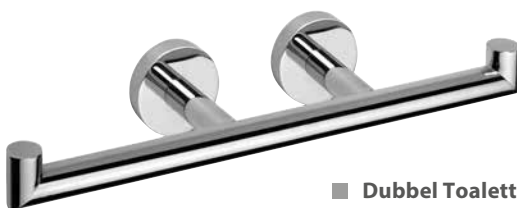

■ **Dubbel Toalettpappershållare**
Double paper holder Doppelarm
Papierrollenhalter
385 x 55 x 85 mm
104201072
37,8 €