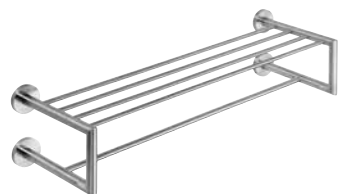

- **Tvålhylla**
Soap dish polished surface
Seifenablage
270 x 40 x 110 mm
146102275
1245 kr

- **Tvålkorg**
Soap basket
Seifenkorb
230 x 30 x 120 mm
104308072
525 kr

- **Tvålkorg**
Corner soap basket
Eckseifenkorb
230 x 30 x 130 mm
104308172
525 kr

- **Tandborstglas**
Holder with glass / Glashalter mit Glas
70 x 95 x 105 mm
104110015
445 kr

- **Handduksstång svängbar**
Double swing arm towel holder
Doppelbadetuchhalter, drehbar
55 x 165 x 440 mm
104204105
1090 kr

- **Handdukshylla**
Towel rack / Handtuchablage
55 x 165 x 440 mm
104205085
1760 kr

- **Handdukshylla med stång**
Towel rack with rail / Handtuchablage
655 x 110 x 215 mm
104205075
1990 kr

- **Handdukshylla med stång**
Double towel rack with rail
Doppelhandtuchablage
655 x 160 x 225 mm
104205105
2245 kr