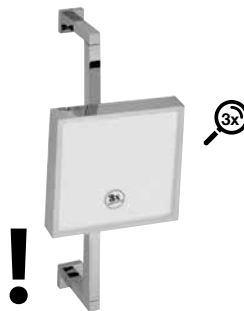

- **Smink & Rakspegel**
  Cosmetic bath mirror / Rasier- und Kosmetikspiegel
  200 x 505 x 175 mm
  112201192
  120,8 €