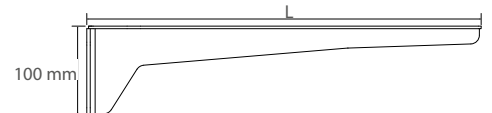

■ **NEW**
Tvättställskonsoller / Washbasin bracket / Waschbecken Konsole

Konsoll / Bracket / Konsole		Vikter / Weight / Belastung /	
L = 300 mm	201541014	30 kg	35,0 €
L = 400 mm	201541024	30 kg	38,0 €
L = 400 mm	201541034	50 kg	40,0 €
L = 450 mm	201541044	50 kg	43,0 €

Förpackning 1 par / Package 1 pair