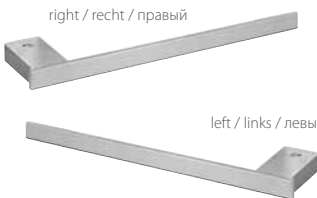

■ **Handdukstång**
Towel holder / Handtuchhalter
297 x 20 x 59 mm 135004043
Höger / right/recht 135004044
Vänster / left/links
795 kr