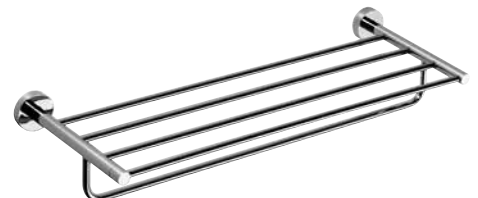

■ **Handdukshylla med stång**
Towel rack with rail / Handtuchablage
655 x 110 x 200 mm
104105072
1725 kr