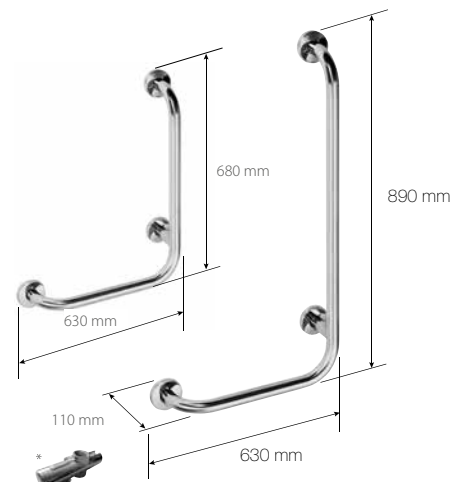

13 Duschstödhandtag
Shower grab bar
Haltegriff

Modell Type Typ	Längd Product length Längen der Haltegriffe	Finish / Finish / Ausführung	Pris Price € Preis €	Artikelnummer Ordering number Bestellnummer
11	Höger / right	Polerat / polished / poliert	108,7	301122021
		Matt / matt / gebürstet	117,0	301122022
		Vit / white / weiss	75,3	301122024
	Vänster / left	Polerat / polished / poliert	108,7	301112021
		Matt / matt / gebürstet	117,4	301112022
		Vit / white / weiss	75,3	301112024
12	Höger / right	Polerat / polished / poliert	116,7	301122141
		Matt / matt / gebürstet	126,0	301122142
		Vit / white / weiss	57,1	301122144
	Vänster / left	Polerat / polished / poliert	116,7	301112131
		Matt / matt / gebürstet	126,0	301112132
		Vit / white / weiss	57,1	301112134
13	Höger / right 890 x 630 mm	Polerat / polished / poliert	80,1	301122041
		Matt / matt / gebürstet	86,4	301122042
		Vit / white / weiss	54,3	301122044
	Vänster / left 890 x 630 mm	Polerat / polished / poliert	80,1	301112041
		Matt / matt / gebürstet	85,7	301112042
		Vit / white / weiss	54,3	301112044
	Höger / right 680 x 630 mm	Polerat / polished / poliert	80,1	301112061
		Matt / matt / gebürstet	86,0	301112062
		Vit / white / weiss	54,3	301112064
	Vänster / left 680 x 630 mm	Polerat / polished / poliert	80,1	301112071
		Matt / matt / gebürstet	86,4	301112072
		Vit / white / weiss	54,3	301112074