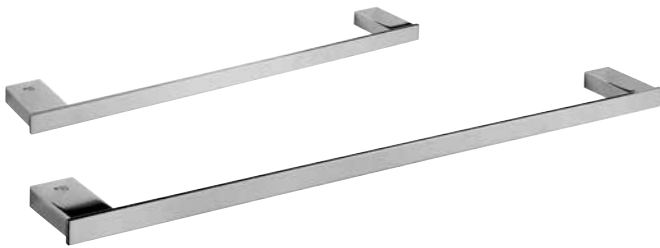

■ **Handdukstång / Towel holder / Handtuchhalter**
135004022 450 x 20 x 59 mm **1145 kr**
135004042 600 x 20 x 59 mm **1265 kr**