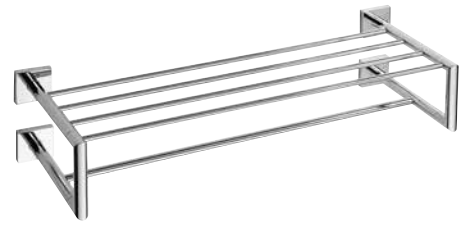

■ **Handduksstång dubbel**
 Double towel holder / Doppelhandtuchhalter
 655 x 55 x 110 mm
 132104052
 34,3 €

■ **Handduksstång**
 Towel holder / Handtuchhalter
 132204012 355 x 55 x 65 mm 24,0 €
 132204022 505 x 55 x 65 mm 28,4 €
 132204042 655 x 55 x 65 mm 32,0 €

■ **Handduksstång dubbel**
 Double towel holder / Doppelhandtuchhalter
 655 x 55 x 120 mm
 132204052
 40,1 €

BETA

Mässing

Krom

Polerat

Glas

■ **Handdukshylla**
Towel rack / Handtuchablage
655 x 55 x 215 mm
132205082
59,1 €

■ **Handdukshylla med stång**
Towel rack with rail / Handtuchablage
655 x 106 x 215 mm
132205072
67,8 €

■ **Handdukshylla med stång**
Double towel rack with rail / Doppellandtuchablage
655 x 160 x 225 mm
132205102
89,4 €