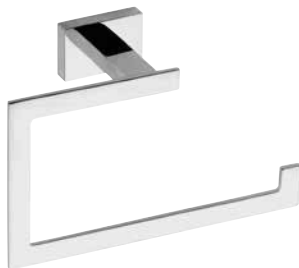

- **Handduksring**
  Ring towel holder / Handtuchring
  210 x 135 x 65 mm
  118104062
  34,0 €