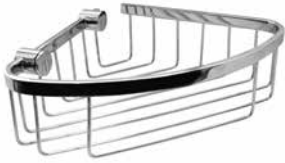

- **NEW**
Tvålkorg, polerad
Soap basket, polished
Seifenkorb, poliert
130 x 30 x 90 mm
146208302
13,6 €

- **NEW**
Tvålkorg, polerad
Soap basket, polished
Seifenkorb, poliert
300 x 890 x 230 mm
146208312
27,4 €

- **NEW**
Tvålkorg, polerad
Corner soap basket, polished
Eckseifenkorb, poliert
265 x 40 x 205 mm
146208322
24,8 €

- **NEW**
Tvålkorg, polerad
Corner soap basket, polished
Eckseifenkorb, poliert
230 x 70 x 230 mm
146208332
34,4 €