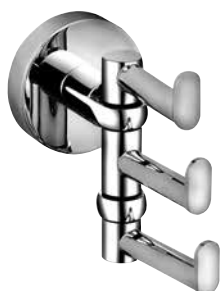

OMEGA

Mässing

Krom

Polerat

Glas

■ **Tvåldispenser fristående**
 Soap dispenser free standing
 Glasseifenspender frei stehend
 80 x 160 x 80 mm, 200 ml
 138109161
785 kr

■ **Tandborstglas fristående**
 Glass holder with glass free standing
 Glashalter mit Glas frei stehend
 80 x 100 x 80 mm
 138110061
430 kr

■ **Tvålkopp fristående**
 Soap dish holder free standing
 Glasseifenkorb, frei stehend, matt
 110 x 60 x 110 mm
 138108191
430 kr

■ **Trippelkrok svängbar**
 Triple hook / Dreifachhaken, drehbar
 55 x 190 x 135 mm
 104206072
580 kr

■ **Trippelkrok svängbar**
 Triple hook / Dreifachhaken, drehbar
 55 x 85 x 95 mm
 104106072
560 kr

■ **Dubbelkrok**
 Double hook / Doppelhaken
 55 x 120 x 90 mm
 104405222
570 kr

■ **Handduksstång 5 krokar**
 Rail with 5 robe hooks / Hakenleiste mit 5 Haken
 415 x 55 x 70 mm
 104105112
630 kr