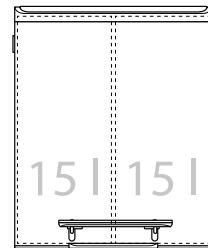

- **NEW**
  Återvinningshink "soft close"
  Recycling trash Can double 15 l+15 l; stainless steel brushed;
  softclose Abfalleimer 15L + 15L, "Soft Close", Edelstahl matte
  400 x 490 x 320 mm, 15 l + 15 l
  137115165
  98,1 €