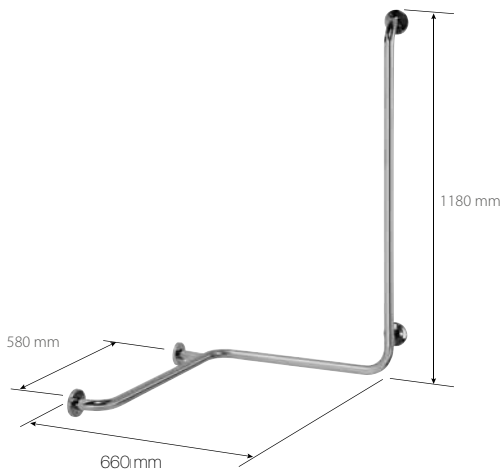

- ⑧ **Stödhantag vinklat**
Angled grab bar 120°
Winkelgriff 120°

- ⑨ **Stödhantag dusch**
Shower grab bar
Duschgriff

- ⑩ **Stödhantag**
Protection of dip-pipe against wheelchair crash
Siphonschutz

Modell Type Typ	Längd Product length Längen der Haltegriffe	Finish / Finish / Ausführung	Pris Price € Preis €	Artikelnummer Ordering number Bestellnummer
⑧	660 x 400 mm	Polerat / polished / poliert	47,5	301102011
		Matt / matt / gebürstet	51,5	301102012
		Vit / white / weiss	30,5	301102014
⑨	710 x 710 mm	Polerat / polished / poliert	76,3	301102031
		Matt / matt / gebürstet	82,2	301102032
		Vit / white / weiss	37,8	301102034
⑩	545 x 266 mm	Polerat / polished / poliert	43,7	301102121
		Matt / matt / gebürstet	47,4	301102122
		Vit / white / weiss	24,8	301102124