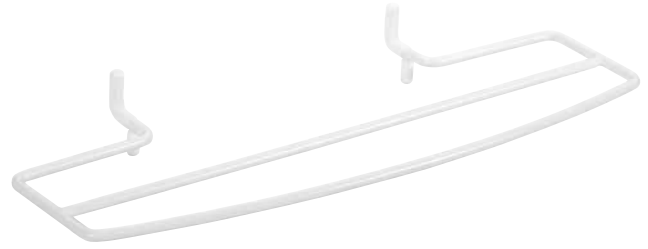

NEW

Handdukshållare för radiator

Towel holder for radiator, white / Handtuchhalter gebogen für Heizkörper, weiss

600 x 69 x 215 mm

134504235

18,8 €