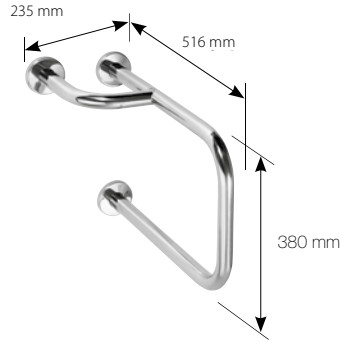

23 Stödhandtag vid tvättställ
Compound grab bar to sink
Kombinerter Griff zum Waschbecken