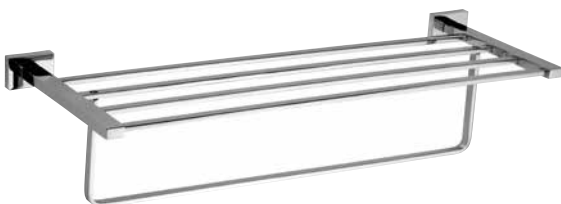

■ **Handdukshylla med stång**
Towel rack with rail / Handtuchablage
585 x 140 x 210 mm
118104122
145,6 €