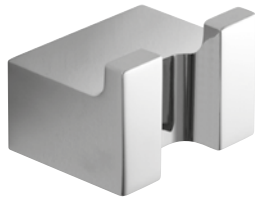

- **NEW**
  Dubbelkrok
  Double robe hook / Doppelkleiderhaken
  37 x 26 x 30 mm
  135006232
  245 kr