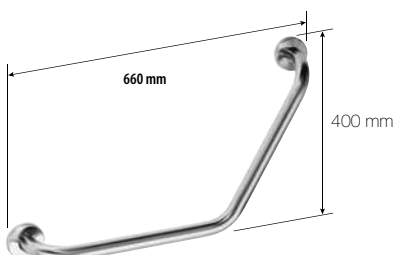

- ⑧ **Stödhantag vinklat**
Angled grab bar 120°
Winkelgriff 120°

- ⑨ **Stödhantag dusch**
Shower grab bar
Duschgriff

- ⑩ **Stödhantag**
Protection of dip-pipe against wheelchair crash
Siphonschutz

Modell Type Typ	Längd Product length Längen der Haltegriffe	Finish / Finish / Ausführung	Pris Price € Preis €	Artikelnummer Ordering number Bestellnummer
⑧	660 x 400 mm	Polerat / polished / poliert	47,5	301102011
		Matt / matt / gebürstet	51,5	301102012
		Vit / white / weiss	30,5	301102014
⑨	710 x 710 mm	Polerat / polished / poliert	76,3	301102031
		Matt / matt / gebürstet	82,2	301102032
		Vit / white / weiss	37,8	301102034
⑩	545 x 266 mm	Polerat / polished / poliert	43,7	301102121
		Matt / matt / gebürstet	47,4	301102122
		Vit / white / weiss	24,8	301102124