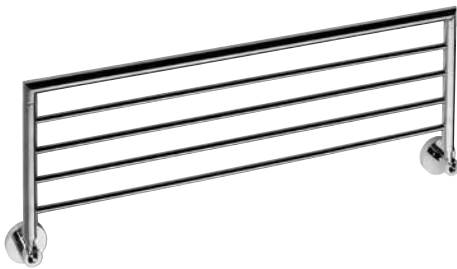

- **Handdukshylla vikbar**
  Tiltable towel rack / Handtuchablage, klappbar
- 655 x 55 x 270 mm
- 104205152

1845 kr