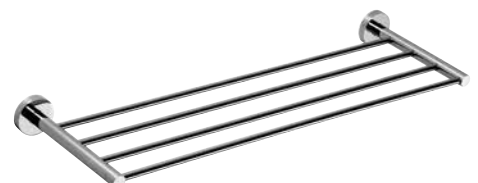

■ **Handduksställare dubbel**
Double swing arm towel holder
Doppelbadetuchhalter, drehbar
55 x 40 x 420 mm
104204191
680 kr

■ **Handduksställare dubbel svängbar**
Double swing arm towel holder
Doppelbadetuchhalter, drehbar
55 x 165 x 450 mm
104204102
745 kr

■ **Handduksställare trippel svängbar**
Triple towel holder swiveling Badetuchhalter,
dreifach, drehbar
55 x 195 x 450 mm
104204112
1045 kr

■ **Handdukshylla med stång**
Towel rack with rail / Handtuchablage
655 x 110 x 200 mm
104105072
1725 kr

■ **Handduksstång**
Towel holder / Handtuchhalter
104104012 355 x 55 x 65 mm
104104022 505 x 55 x 65 mm
104104042 655 x 55 x 65 mm

■ **Handduksstång dubbel**
Double towel holder / Doppelhandtuchhalter
655 x 55 x 110 mm
104104052
745 kr