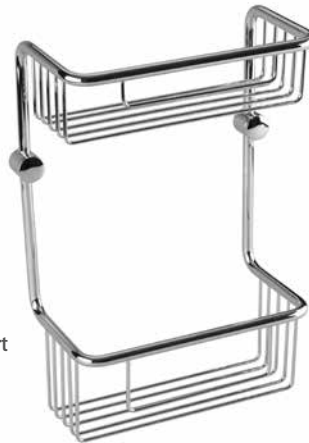

■ **NEW**
Duschkorgar dubbel
Shower basket double, polished
Doppelseifenkorb zum Aufhängen, poliert
220 x 230 x 108 mm
146208182
56,8 €