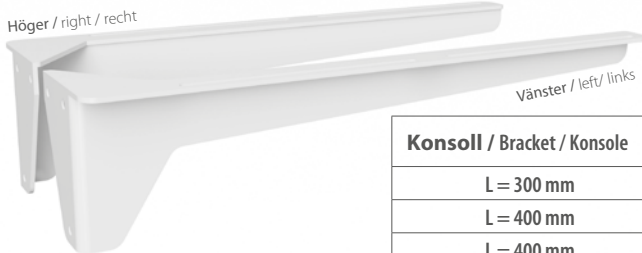

■ **NEW**
Tvättställskonsoller / Washbasin bracket / Waschbecken Konsole

Konsoll / Bracket / Konsole		Vikter / Weight / Belastung /	
L = 300 mm	201541014	30 kg	35,0 €
L = 400 mm	201541024	30 kg	38,0 €
L = 400 mm	201541034	50 kg	40,0 €
L = 450 mm	201541044	50 kg	43,0 €

Förpackning 1 par / Package 1 pair