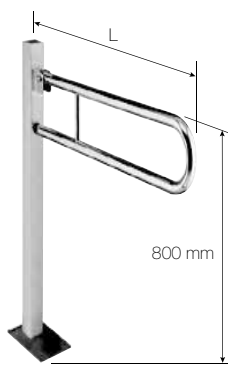

- ⑤ **Stödhantag, vikbar**
  Foldable grab bar
  U-shaped, ground mounted
  Stützklappgriff in U-Förmig, Bodenmontage

- ⑥ **Stödhantag vikbar golvmontage**
  Foldable grab bar U-shaped, ground mounted
  Stützklappgriff in U-Förmig, Bodenmontage