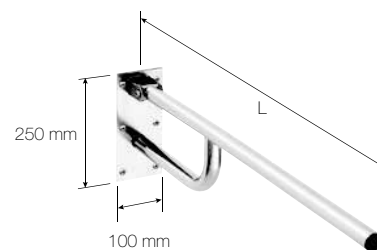

- ⑥ **Stödhantag vikbar golvmontage**
Foldable grab bar U-shaped, ground mounted
Stützklappgriff in U-Förmig, Bodenmontage

- ⑦ **Stödhantag**
Foldable grab bar

Modell Type Typ	Längd Product length Längen der Haltegriffe	Finish / Finish / Ausführung	Pris Price €	Artikelnummer Ordering number Bestellnummer
④	813 mm	Polerat / polished / poliert	102,5	301102081N
	813 mm	Matt / matt / gebürstet	110,5	301102082N
	813 mm	Vit / white / weiss	59,1	301102084N
	600 mm	Vit / white / weiss	55,0	301102074N
⑤	813 mm	Polerat / polished / poliert	181,1	301107601
	813 mm	Matt / Matt / matt	195,5	301107602
	813 mm	Vit / white / weiss	122,9	301107604
⑥	813 mm	Polerat / polished / poliert	325,0	301607481
	813 mm	Matt / matt / gebürstet	312,5	301607482
	813 mm	Vit / white / weiss	116,7	301607484
⑦	760 mm	Polerat / polished / poliert	86,7	301102091
	760 mm	Matt / matt / gebürstet	93,7	301102092
	760 mm	Vit / white / weiss	48,1	301102094