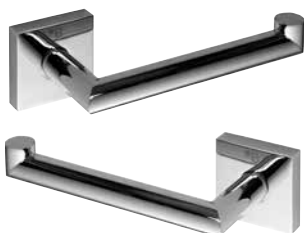

- **Toalettpappershållare**
  Paper holder without cover
  Papierrollenhalter ohne Deckel 180 x 55 x 70 mm
  132212032 Höger / right / rechts
  132212032L Vänster / left / links
  23,0 €