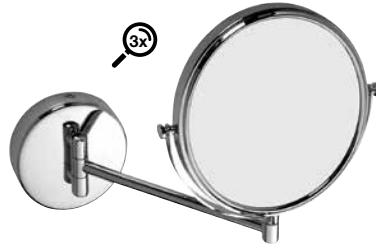

■ **Smink & Rakspegel svängbar**
Cosmetic mirror / Rasier- und Kosmetikspiegel
230 x 260 x 350 mm, ø 180 mm
112201522
41,6 €