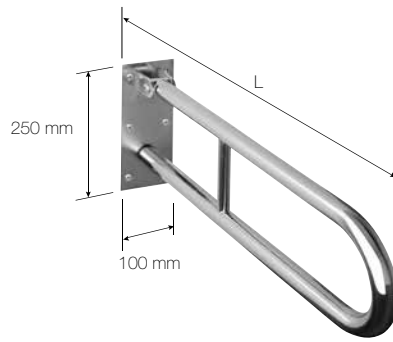

2 Stödhandtag dubbel
Foldable grab bar U-shaped
Stützklappgriff U-Förmig

Modell Type Typ	Längd Product length Längen der Haltegriffe	Finish / Finish / Ausführung	Pris Price € Preis €	Artikelnummer Ordering number Bestellnummer
1	600 mm	Polerat / polished / poliert	52,6	301102051
		Matt / matt / gebürstet	56,8	301102052
		Vit / white / weiss	33,4	301102054
	813 mm	Polerat / polished / poliert	61,9	301102061
		Matt / matt / gebürstet	67,1	301102062
		Vit / white / weiss	36,1	301102064
2	900 mm	Polerat / polished / poliert	67,1	301102991
		Matt / matt / gebürstet	71,9	301102992
		Vit / white / weiss	41,9	301102994
	600 mm	Polerat / polished / poliert	85,7	301102071
		Matt / matt / gebürstet	92,6	301102072
		Vit / white / weiss	41,3	301102074
3	813 mm	Polerat / polished / poliert	93,3	301102081
		Matt / matt / gebürstet	100,9	301102082
		Vit / white / weiss	46,7	301102084
	900 mm	Polerat / polished / poliert	98,1	301102901
		Matt / matt / gebürstet	102,9	301102902
		Vit / white / weiss	51,6	301102904
3	813 mm	Polerat / polished / poliert	103,0	301102281
		Matt / matt / gebürstet	110,1	301102282
		Vit / white / weiss	60,3	301102284
	900 mm	Polerat / polished / poliert	107,7	301102291
		Matt / matt / gebürstet	114,3	301102292
		Vit / white / weiss	55,0	301102294