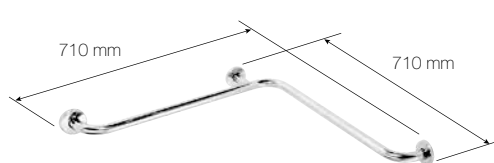

- ⑧ **Stödhantag vinklat**
Angled grab bar 120°
Winkelgriff 120°

- ⑨ **Stödhantag dusch**
Shower grab bar
Duschgriff

- ⑩ **Stödhantag**
Protection of dip-pipe against wheelchair crash
Siphonschutz

Modell Type Typ	Längd Product length Längen der Haltegriffe	Finish / Finish / Ausführung	Pris Price € Preis €	Artikelnummer Ordering number Bestellnummer
⑧	660 x 400 mm	Polerat / polished / poliert	47,5	301102011
		Matt / matt / gebürstet	51,5	301102012
		Vit / white / weiss	30,5	301102014
⑨	710 x 710 mm	Polerat / polished / poliert	76,3	301102031
		Matt / matt / gebürstet	82,2	301102032
		Vit / white / weiss	37,8	301102034
⑩	545 x 266 mm	Polerat / polished / poliert	43,7	301102121
		Matt / matt / gebürstet	47,4	301102122
		Vit / white / weiss	24,8	301102124