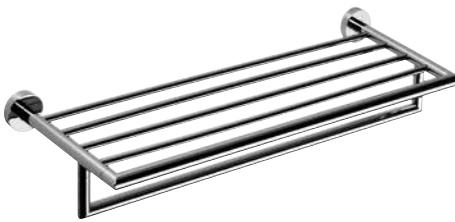

- **Handduksstång dubbel**
Double towel holder / Doppelhandtuchhalter
- 104204052 655 x 55 x 120 mm
- 104204272 855 x 55 x 120 mm

440 kr
550 kr
625 kr
890 kr

- **Handdukshylla**
Towel rack / Handtuchablage
- 655 x 55 x 215 mm
- 104205082

745 kr
60,0 €??
1070 kr

- **Handdukshylla vikbar**
Tiltable towel rack / Handtuchablage, klappbar
- 655 x 55 x 270 mm
- 104205152

1845 kr

- **Handdukshylla med stång**
Towel rack with rail / Handtuchablage
- 104205072 655 x 110 x 215 mm
- 104219072 550 x 120 x 265 mm

1725 kr
1690 kr

- **Handdukshylla med stång**
Tiltable towel rack with hooks
Handtuchablage, klappbar mit Haken
- 655 x 105 x 270 mm
- 104205162

2220 kr

- **Handdukshylla med stång**
Double towel rack with rail / Doppellandtuchablage
- 655 x 160 x 225 mm
- 104205102