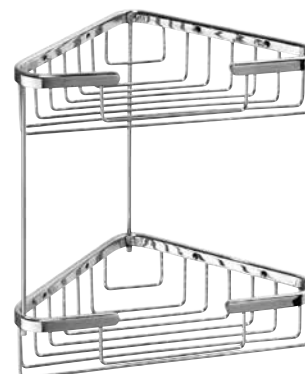

■ **Dubbel Tvålkorg, polerad**
 Double soap basket, corner model,
 polished
 Doppelseifenkorb, poliert
 260 x 325 x 155 mm
 102308132
37,5 €

CYTRO

Stål

Mässing

Krom

Kunststoff

Polerat

Glas