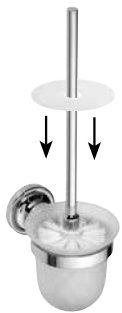

GUMMI SKYDD / RUBBER COVER / GUMMIABDECKUNG

Gummi

- **NEW**
  Gummiskydd Vit / White rubber cover / Weiße Gummiabdeckung /
  75 x 6 x 75 mm
  131567412
  1,6 €