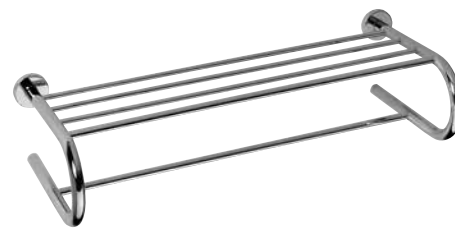

- **Handdukshylla med stång**
  "U" type double towel rack Handtuchablage,
  U-Form
- 655 x 155 x 270 mm
- 104205172

1880 kr

- **Glashylla**
  Glass shelf / Glasablage
- 300 x 55 x 130 mm
- 104122042

530 kr